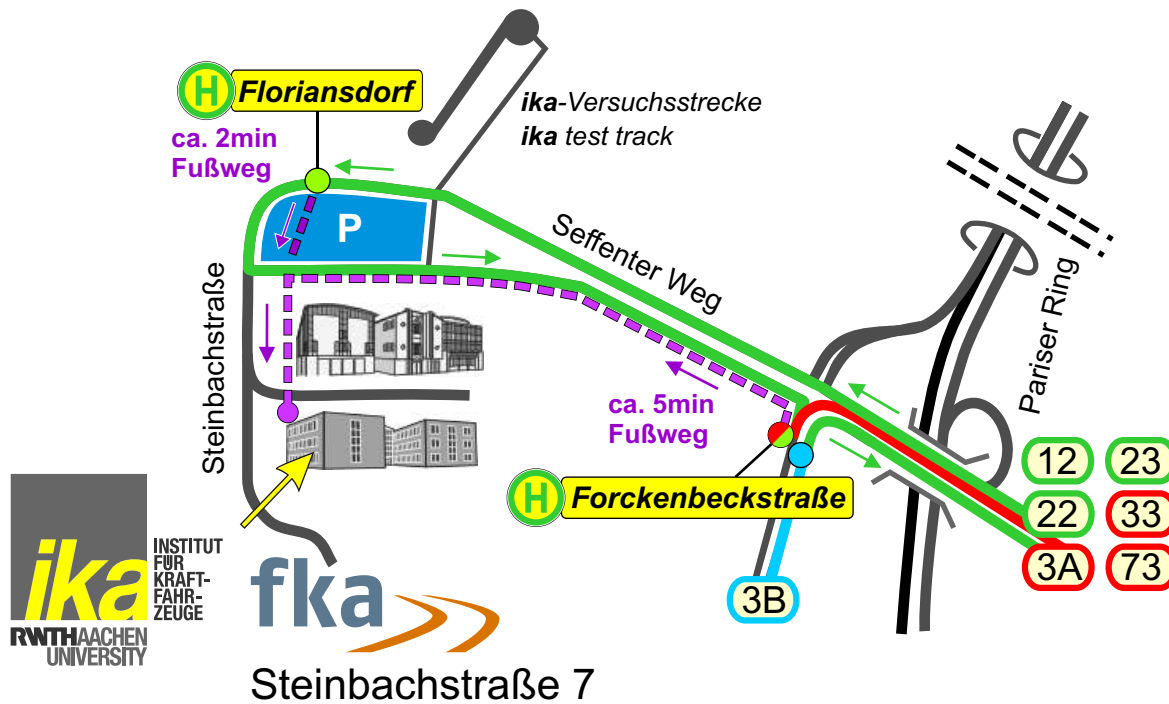

NL

Ausfahrt-exit
Aachen-Laurensberg

1

Aachen-Centrum
Würselen

Düsseldorf

A44

A4

Köln

Autobahnkreuz
Aachen

Richtung
direction

Aachen

Laurensberg

Maastricht

Klinikum
RWTH Melaten
RWTH Hörn

Ausfahrt
exit

3

ika-
Versuchsstrecke
ika test track

Windrad
wind turbine

RWTH Melaten
RWTH Hörn

Ausfahrt
exit

4

Fraunhofer
Institute

5

fka

Lüttich
(Liège)

Wegbeschreibung Bus Bahn

way to ika by bus railway

von / from

Buslinie / Line ASEAG

	Hauptbahnhof / Main Station		Richtung/Direction Uniklinik	bis Haltestelle get off at stage
	Westbahnhof / Railway Station		Richtung/Direction Uniklinik	
	Audimax, Mensa		Richtung/Direction Uniklinik	
	Hauptgebäude / Main Building	ab/via Audimax	Richtung/Direction Uniklinik	
	Hauptgebäude / Main Building	ab/via Königstraße	Campus Melaten	 Forckenbeck- straße
	Bushof / Bus Terminal		Campus Melaten	