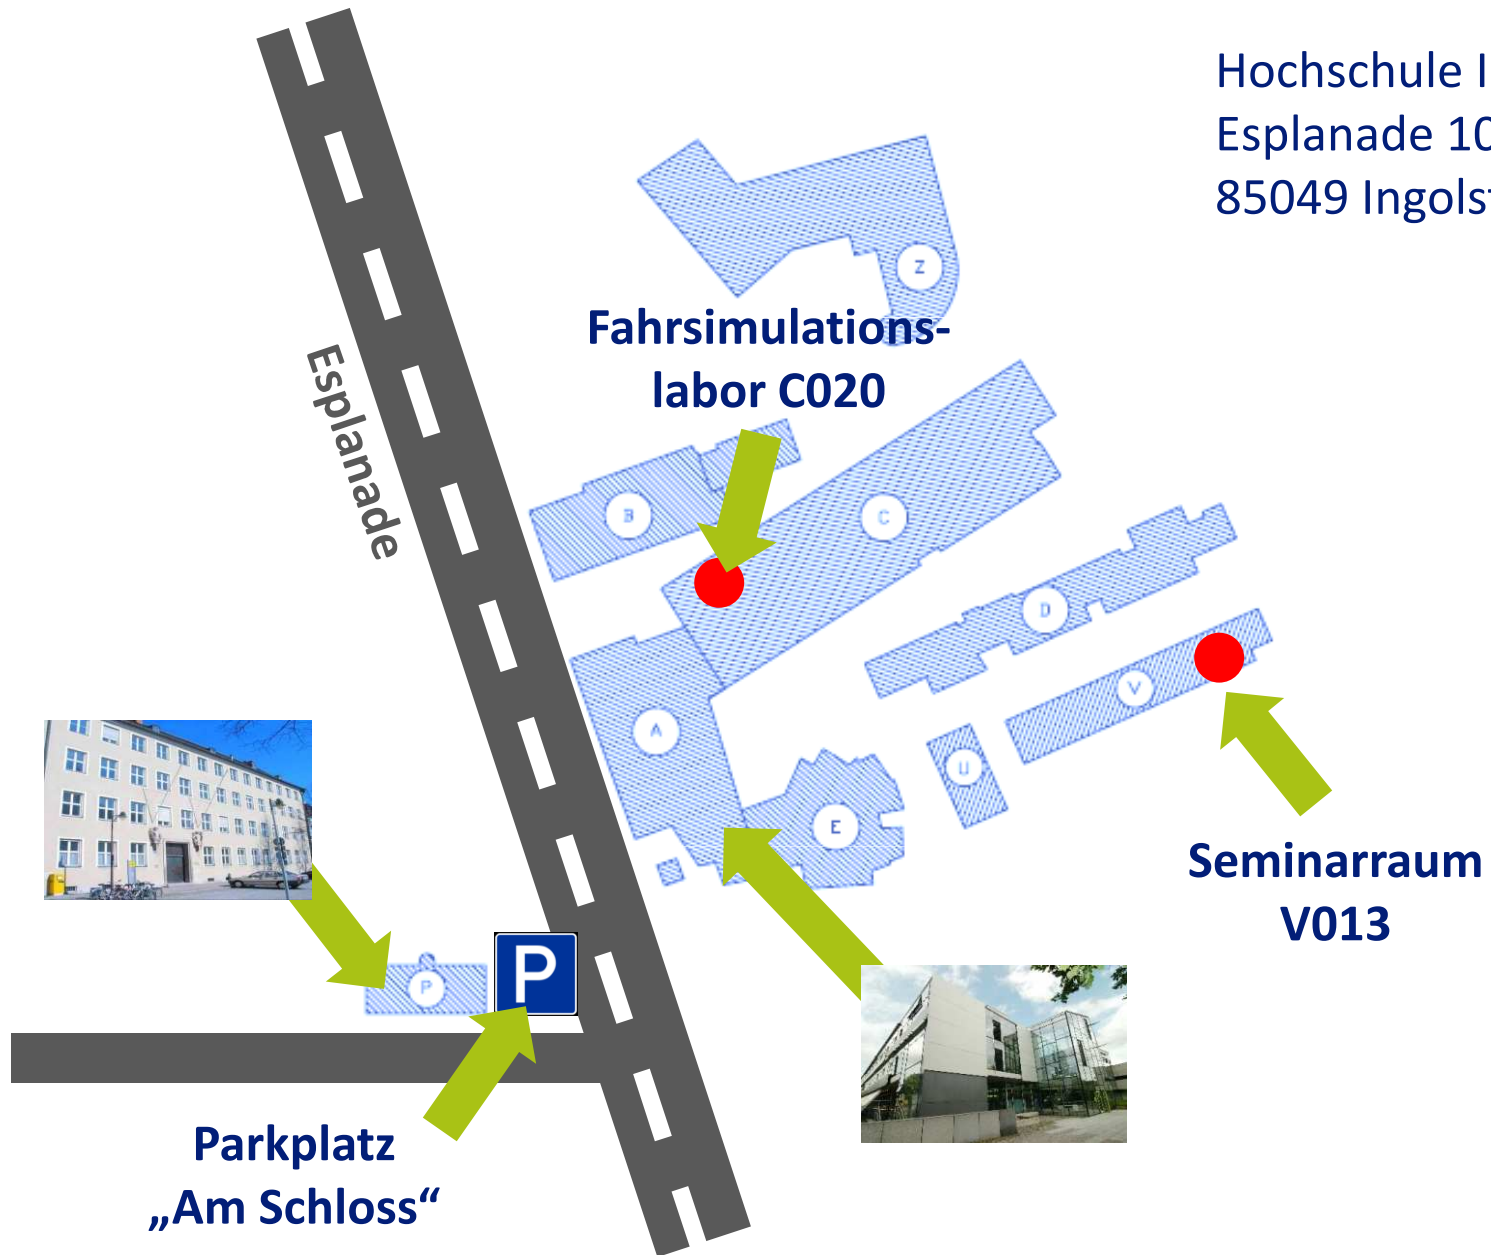

Hochschule Ingolstadt
Esplanade 10
85049 Ingolstadt

Fahr-simulations-labor C020

Seminarraum V013

Parkplatz „Am Schloss“